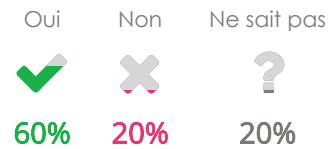

## Focus sur les 5 diplômés en insertion professionnelle

 100%  
 en emploi

 0%  
 en recherche d'emploi

### Caractéristiques de l'emploi

STATUT

Emploi durable

CSP

Employés

SECTEUR

Privé

RÉGION

Auvergne-Rhône-Alpes

POURSUITE D'ÉTUDES ENVISAGÉE