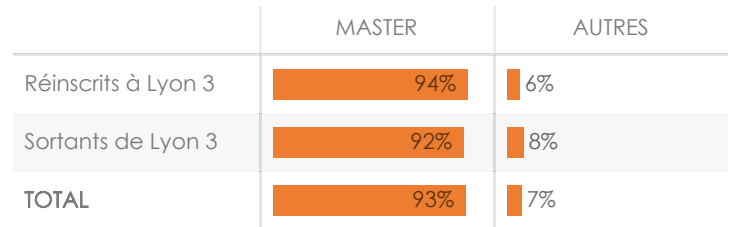

Situation l'année suivant l'obtention du diplôme

Focus sur les 639 diplômés en poursuite d'études

TYPE D'ÉTABLISSEMENT

TYPE DE FORMATION

Pour en savoir plus sur les 238 diplômés sortants de Lyon 3

RAISON DU CHOIX DE L'ÉTABLISSEMENT

CONFIANCE DANS LA RÉUSSITE DE LEUR NOUVELLE FORMATION

97%

LOCALISATION DE L'ÉTABLISSEMENT

À l'étranger (6 diplômés)	Effectif
Pays-Bas	3
Allemagne	1
Égypte	1
Norvège	1

Focus sur les 27 diplômés en insertion professionnelle