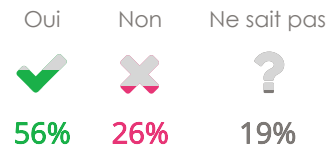

CONFIANCE DANS LA RÉUSSITE DE LEUR NOUVELLE FORMATION

97%

LOCALISATION DE L'ÉTABLISSEMENT

À l'étranger (6 diplômés)	Effectif
Pays-Bas	3
Allemagne	1
Égypte	1
Norvège	1

Focus sur les 27 diplômés en insertion professionnelle

 59%
 en emploi

 41%
 en recherche d'emploi

Caractéristiques de l'emploi

STATUT

Emploi durable

CSP

Employés

SECTEUR

Privé

RÉGION

Auvergne-Rhône-Alpes

POURSUITE D'ÉTUDES ENVISAGÉE

Focus sur les 24 diplômés dans une autre situation

POURSUITE D'ÉTUDES ENVISAGÉE
 (hors préparation concours)