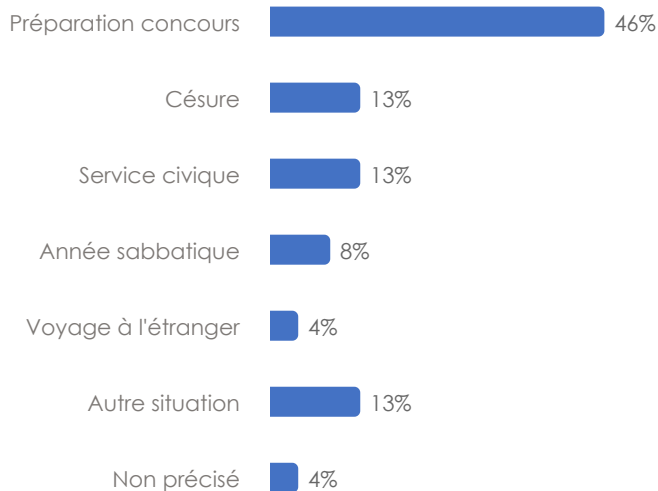

CONFIANCE DANS LA RÉUSSITE DE LEUR NOUVELLE FORMATION

97%

LOCALISATION DE L'ÉTABLISSEMENT

À l'étranger (6 diplômés)	Effectif
Pays-Bas	3
Allemagne	1
Égypte	1
Norvège	1

Focus sur les 27 diplômés en insertion professionnelle

 59%
 en emploi

 41%
 en recherche d'emploi

Caractéristiques de l'emploi

STATUT

Emploi durable

CSP

Employés

SECTEUR

Privé

RÉGION

Auvergne-Rhône-Alpes

POURSUITE D'ÉTUDES ENVISAGÉE

Focus sur les 24 diplômés dans une autre situation

POURSUITE D'ÉTUDES ENVISAGÉE
 (hors préparation concours)