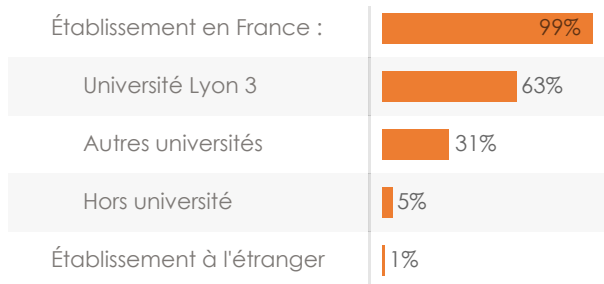

Situation l'année suivant l'obtention du diplôme

Focus sur les 639 diplômés en poursuite d'études

TYPE D'ÉTABLISSEMENT

TYPE DE FORMATION

Pour en savoir plus sur les 238 diplômés sortants de Lyon 3

RAISON DU CHOIX DE L'ÉTABLISSEMENT

CONFIANCE DANS LA RÉUSSITE DE LEUR NOUVELLE FORMATION

97%

LOCALISATION DE L'ÉTABLISSEMENT

À l'étranger (6 diplômés)	Effectif
Pays-Bas	3
Allemagne	1
Égypte	1
Norvège	1

Focus sur les 27 diplômés en insertion professionnelle