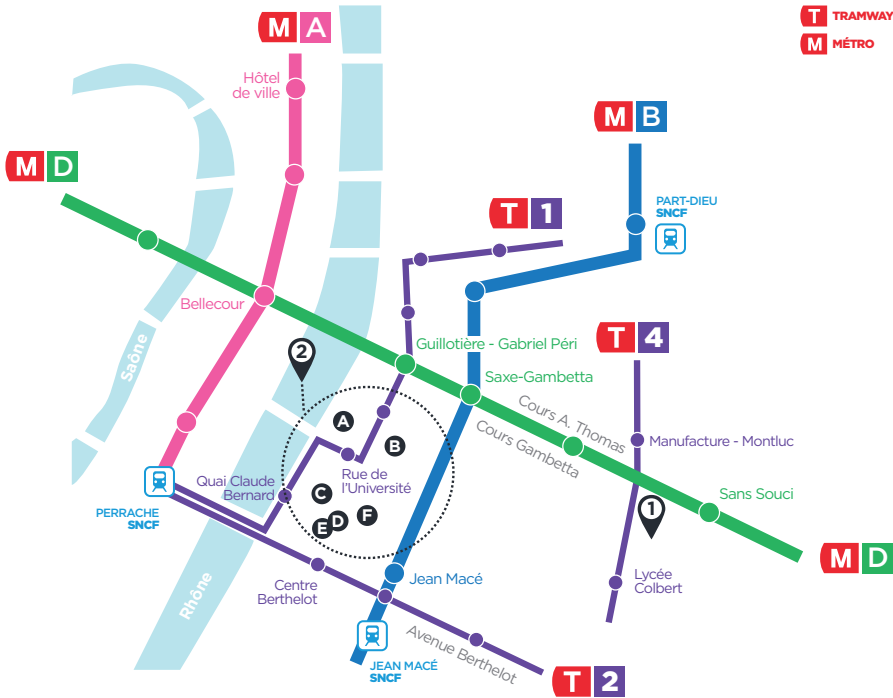

09h00 - 09h30 | Accueil des participants et Mots de bienvenue

Amphithéâtre HUVELIN | Palais de l'Université, 15 quai Claude Bernard, Lyon 7^e

9h30-12h30 | Plaidoiries de sélection

Amphithéâtre HUVELIN et Salle des Professeurs | Palais de l'Université, 15 quai Claude Bernard, Lyon 7^e

12h30-14h00 | Déjeuner

14h00 - 15h00 | Plaidoiries de sélection

Amphithéâtre HUVELIN et Salle des Professeurs | Palais de l'Université, 15 quai Claude Bernard, Lyon 7^e

18h00 - 18h40 | Finale

Salle MONTESQUIEU | Cour d'appel de Lyon, 1 rue du Palais de Justice, Lyon 5^e

19h00 - 19h15 | Annonce des résultats

Salle MONTESQUIEU | Cour d'appel de Lyon, 1 rue du Palais de Justice, Lyon 5^e

19h15 - 20h45 | Cocktail

Galerie BALTARD | Cour d'appel de Lyon, 1 rue du Palais de Justice, Lyon 5^e

+ D'INFOS SUR

FACDEDROIT.UNIV-LYON3.FR

1 CAMPUS DE LA MANUFACTURE DES TABACS | Lyon 8^e

- 📍 6 cours Albert Thomas
- 📍 6 rue Pr. Rollet
- 📍 1 avenue des Frères Lumière

2 CAMPUS DES QUAIS | Lyon 7^e

- | | |
|--|--|
| A PALAIS DE L'UNIVERSITÉ
📍 15 quai Claude Bernard | B BÂTIMENT NEW DEAL
📍 25 rue de l'Université |
| C ATHÉNA DUGAS
📍 7 rue Chevreul | D IUT JEAN MOULIN
📍 88 rue Pasteur |
| F CENTRE DE LA RECHERCHE EUGÈNE CHEVREUL
📍 18 rue Chevreul | E MILC
📍 35 rue Raulin |